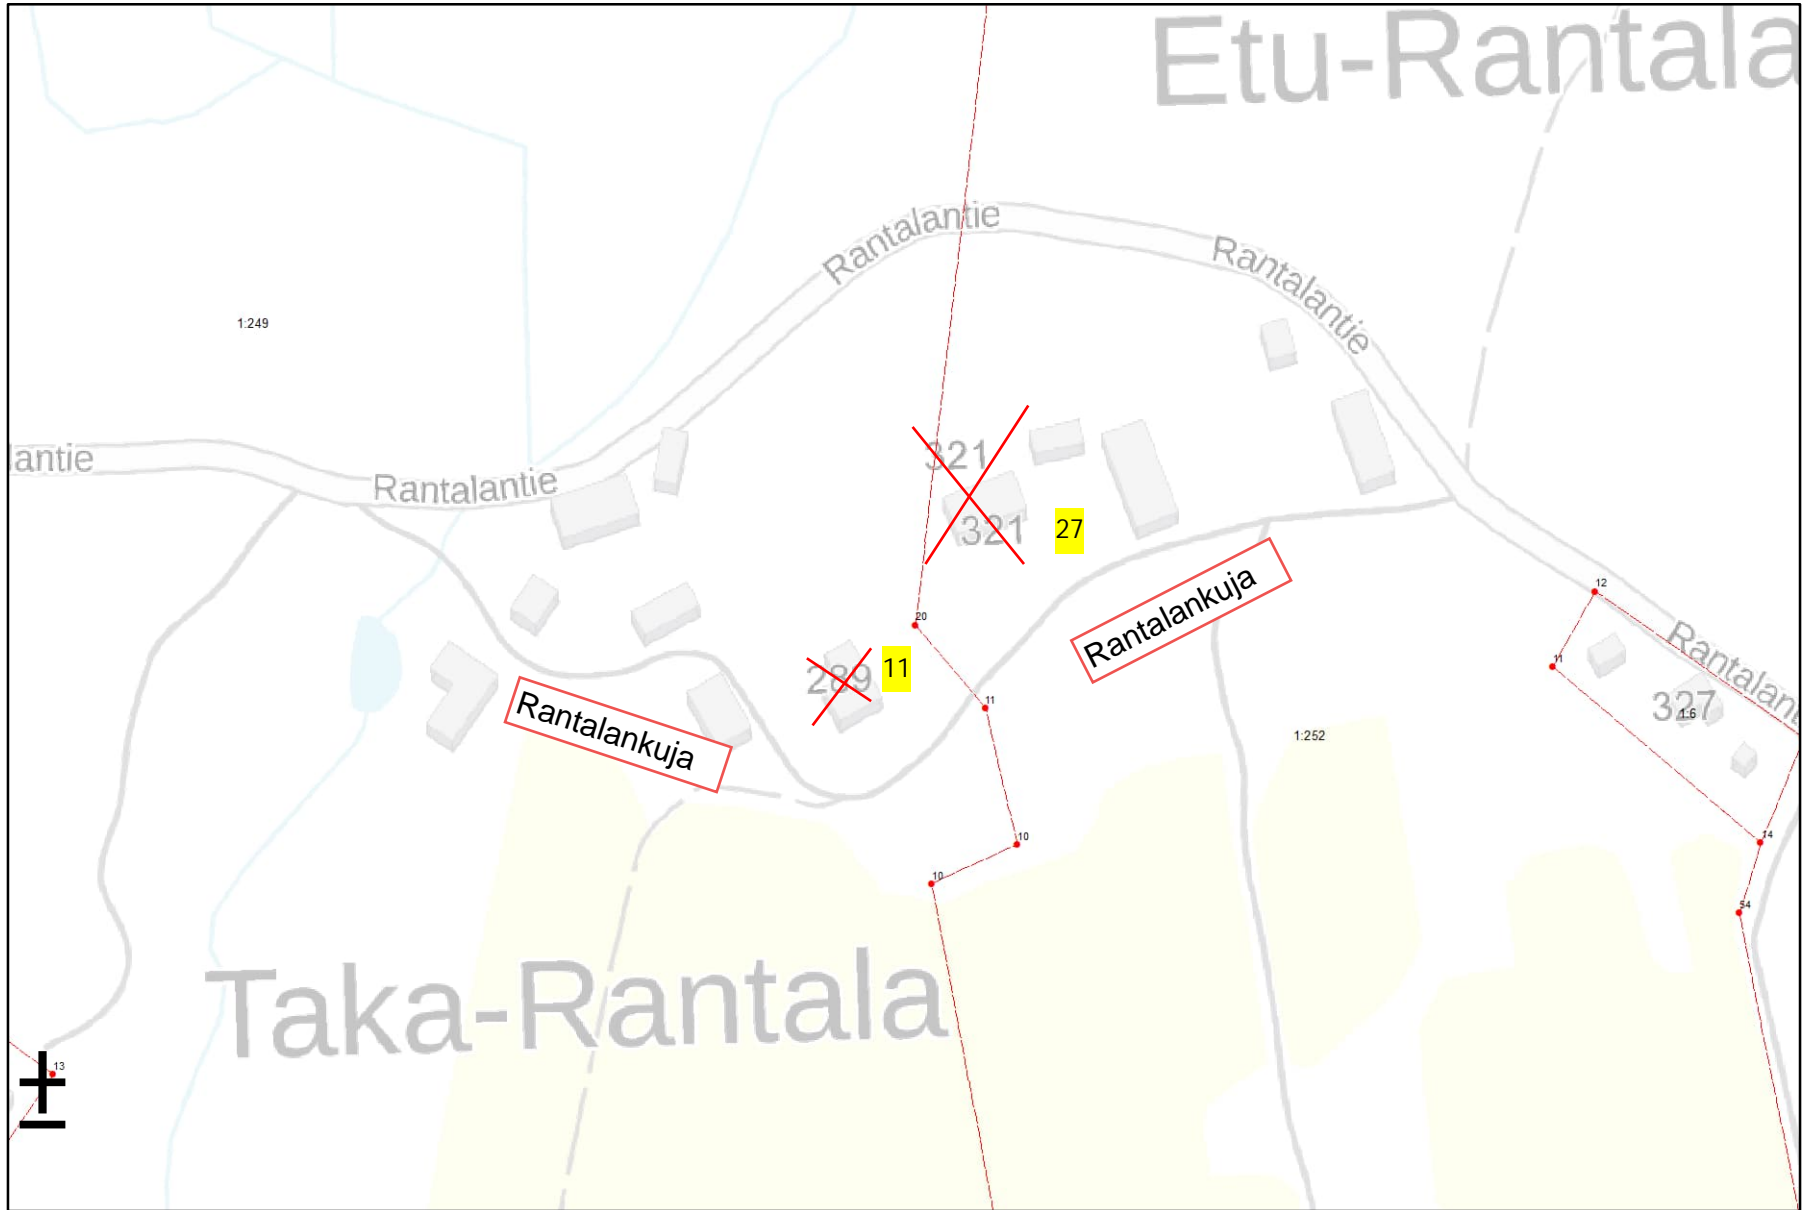

Karttaote Mäntsälän kunta

0 15 30 60 90 120 Metriä

1:2 000

1.9.2022