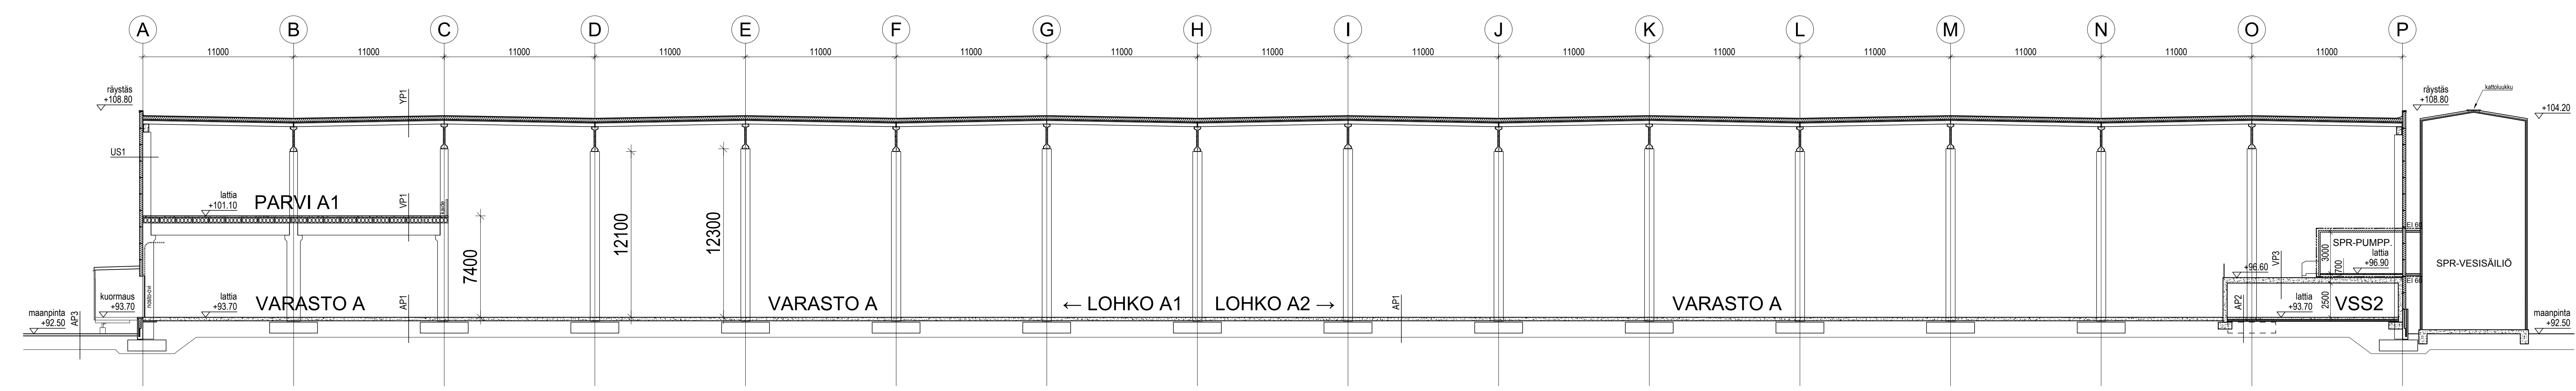

LEIKKAUS 1-1

LEIKKAUS B-B

LEIKKAUS A-A

K.osa / Kysä	Kortti / Tila	Tontti / Rho	Varomaisen merkintä
KAPULI	0315	2	
Esittelymerkkide			
UUDISRAKENNUS		Pääpiirustus	Juoks. nro 6 / 9
RAKENNUSLUPAAN OIKOJUKKO		Piirustuksen sisältö	Mittakaava 1:200
KOY TOKMANNIN MOREENI		LEIKKAUKSET	
MOREENIKUJA 7			
04600 MÄNTSÄLÄ			