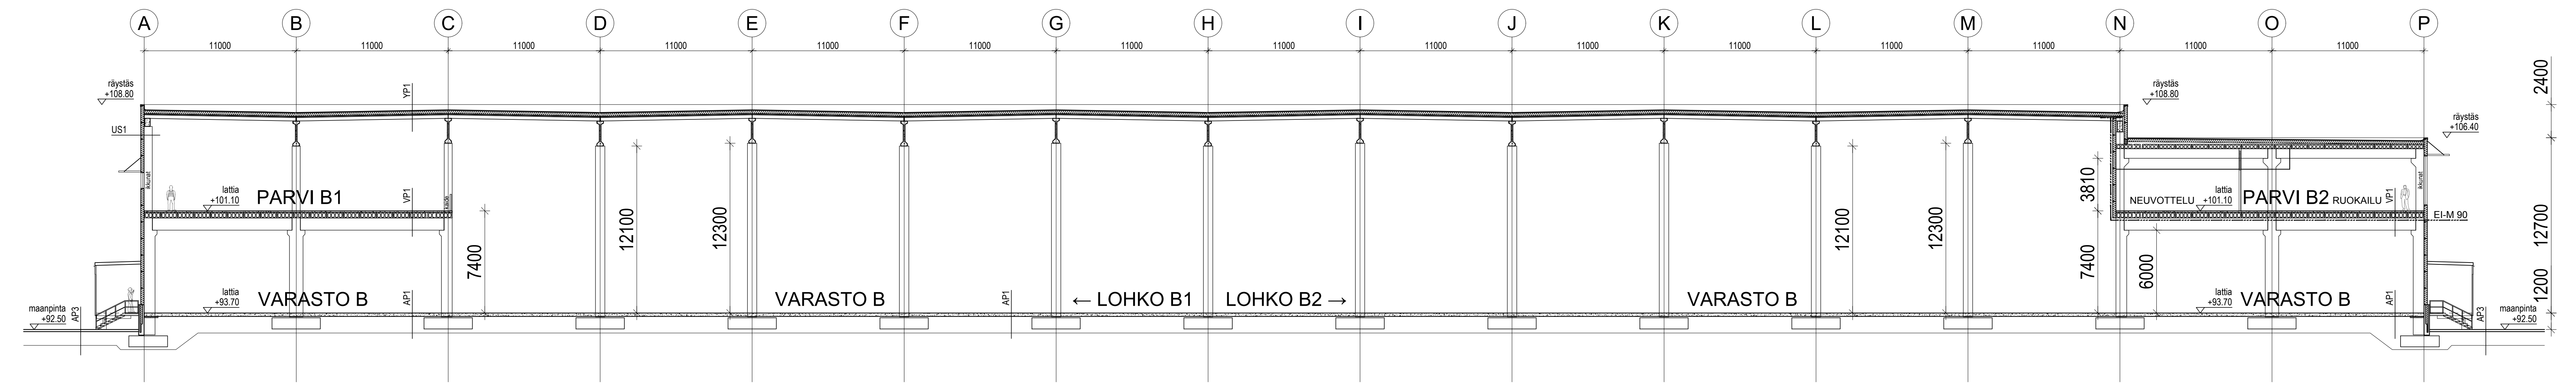

LEIKKAUS 1-1

LEIKKAUS B-B

LEIKKAUS A-A

K.osa / Kysä	Kortti / Tila	Tontti / Rho	Varomaisen merkintä
KAPULI	0315	2	
Esittelymerkkide			
UUDISRAKENNUS		Pääpiirustus	Juoks. nro 6 / 9
RAKENNUSLUPAAN OIKOJUKKO		Piirustuksen sisältö	Mittakaava 1:200
KOY TOKMANNIN MOREENI		LEIKKAUKSET	
MOREENIKUJA 7			
04600 MÄNTSÄLÄ			