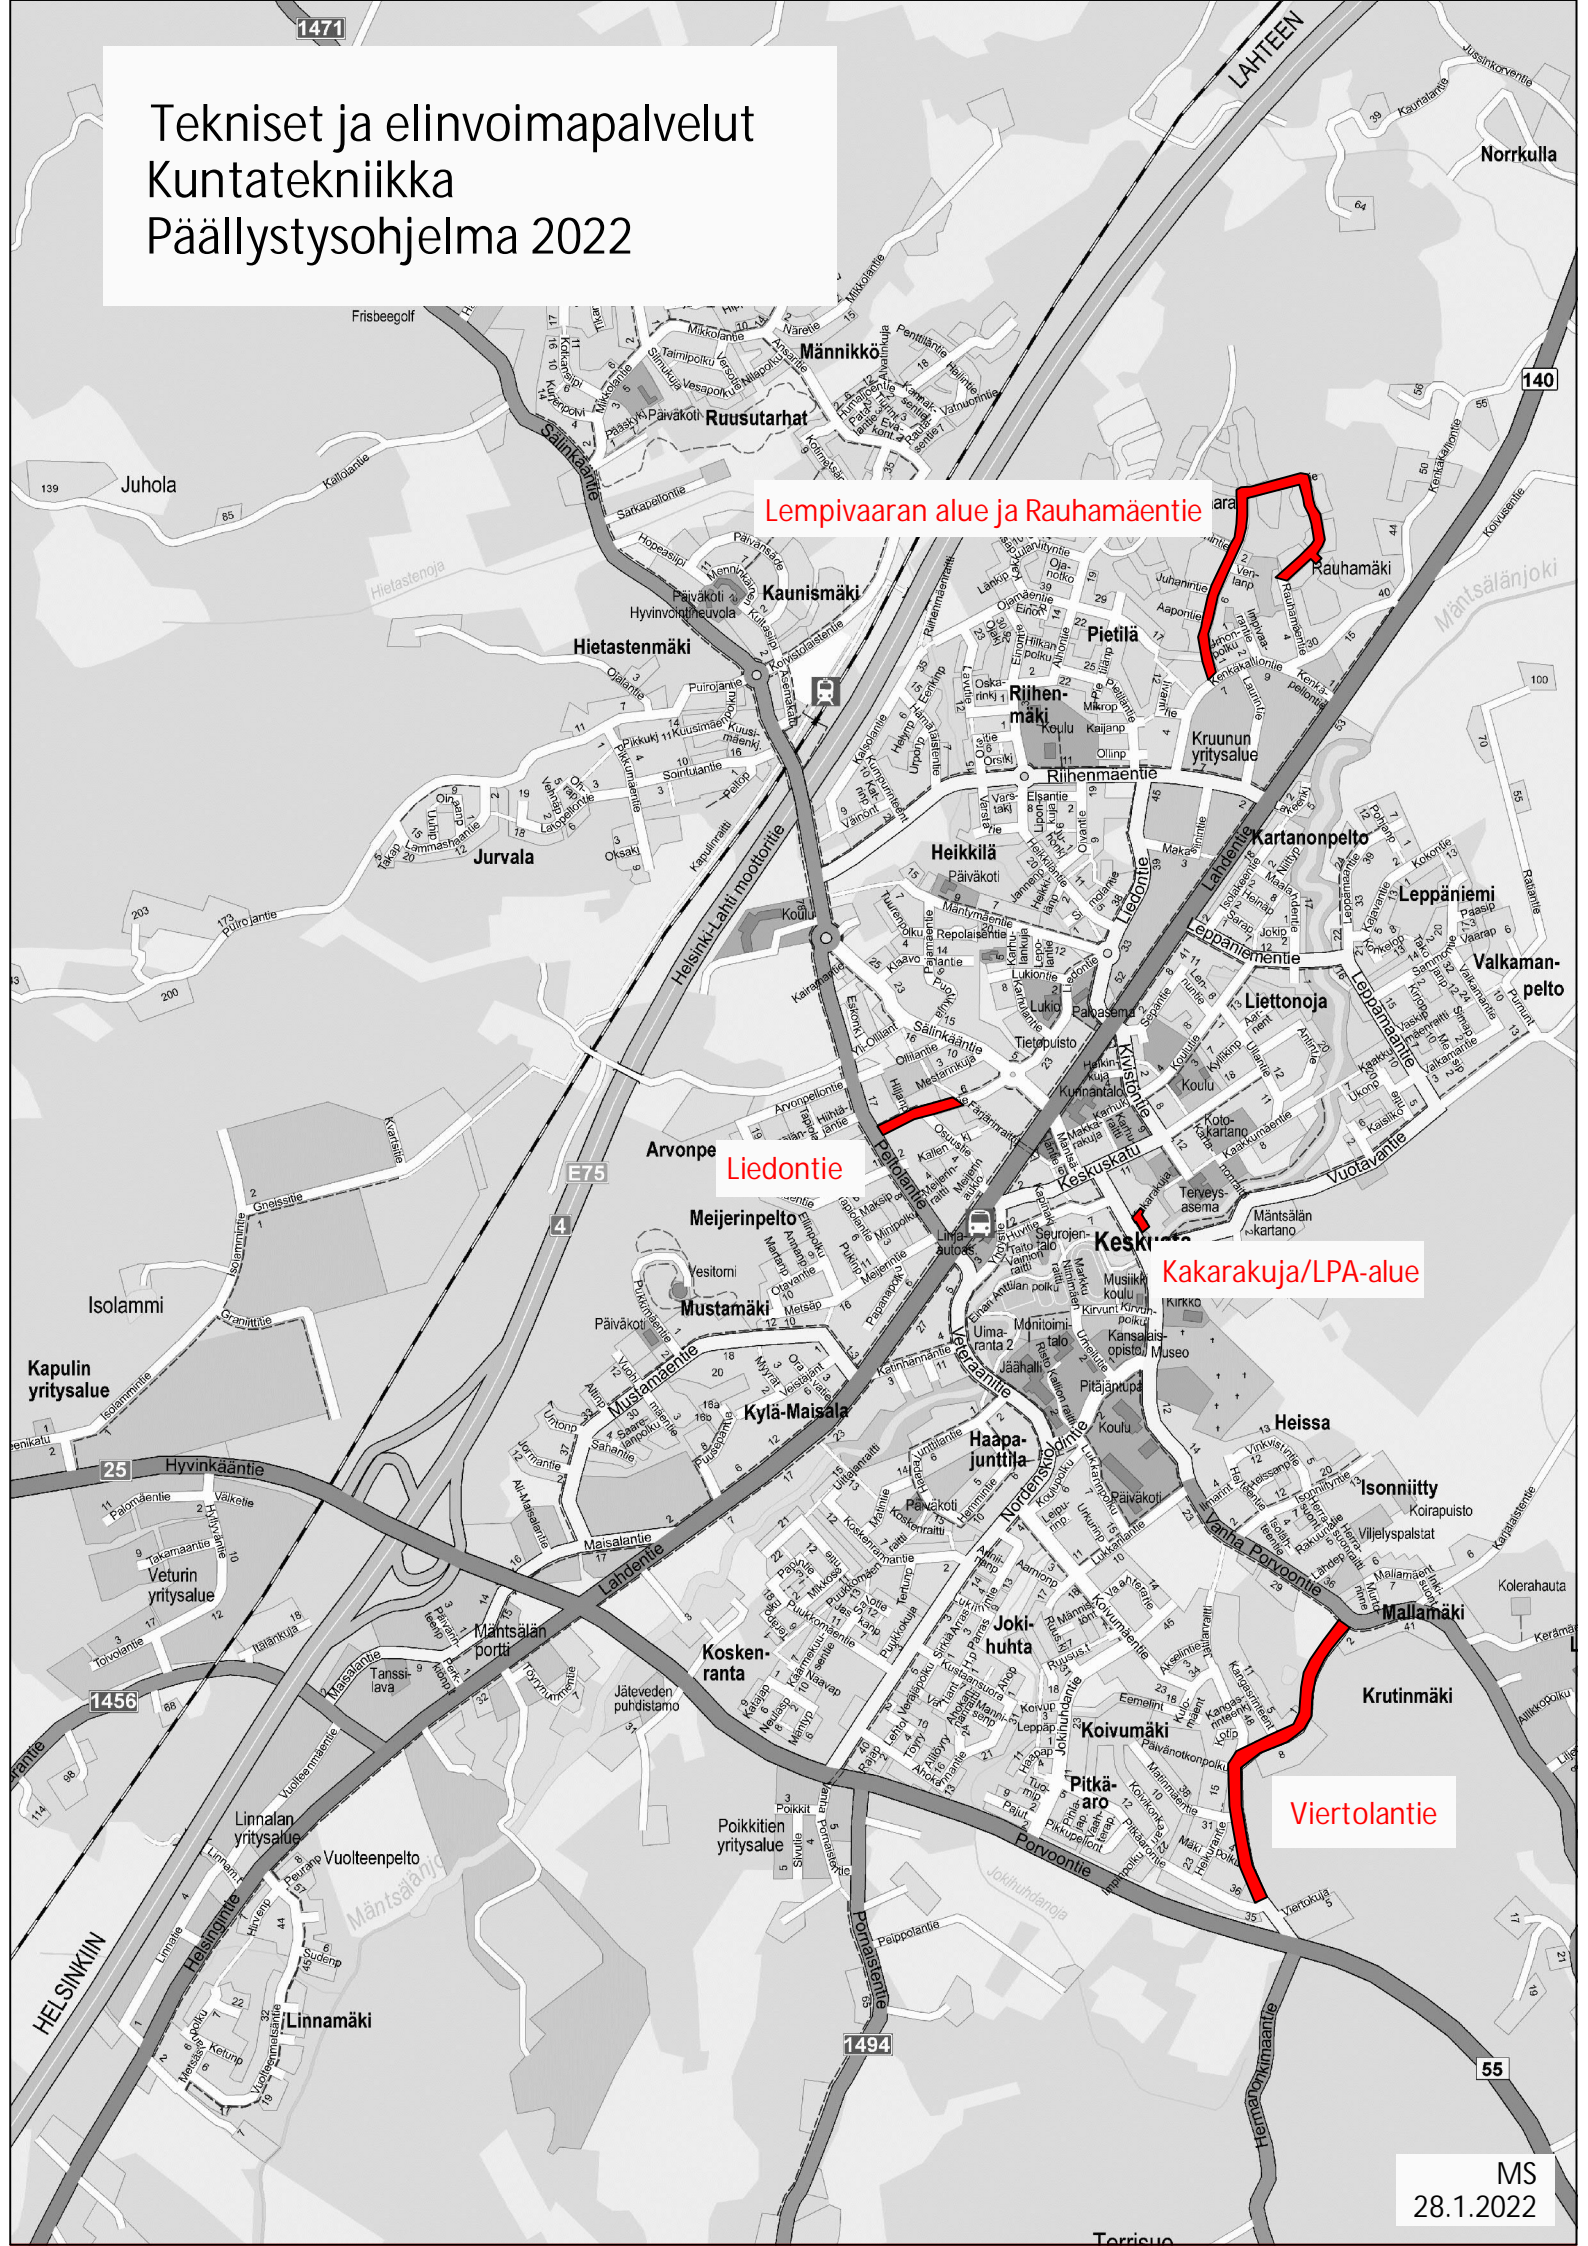

# Tekniset ja elinvoimapalvelut Kuntatekniikka Päällystysohjelma 2022

Lempivaaran alue ja Rauhamäentie

Liedontie

Kakarakuja/LPA-alue

Viertolantie

Tekniset ja elinvoimapaalvelut  
Kuntatekniikka  
Päällystysohjelma 2022

Hyökännummi

Pyydyskorpi

Linjatiensivun alue

Töyrylä