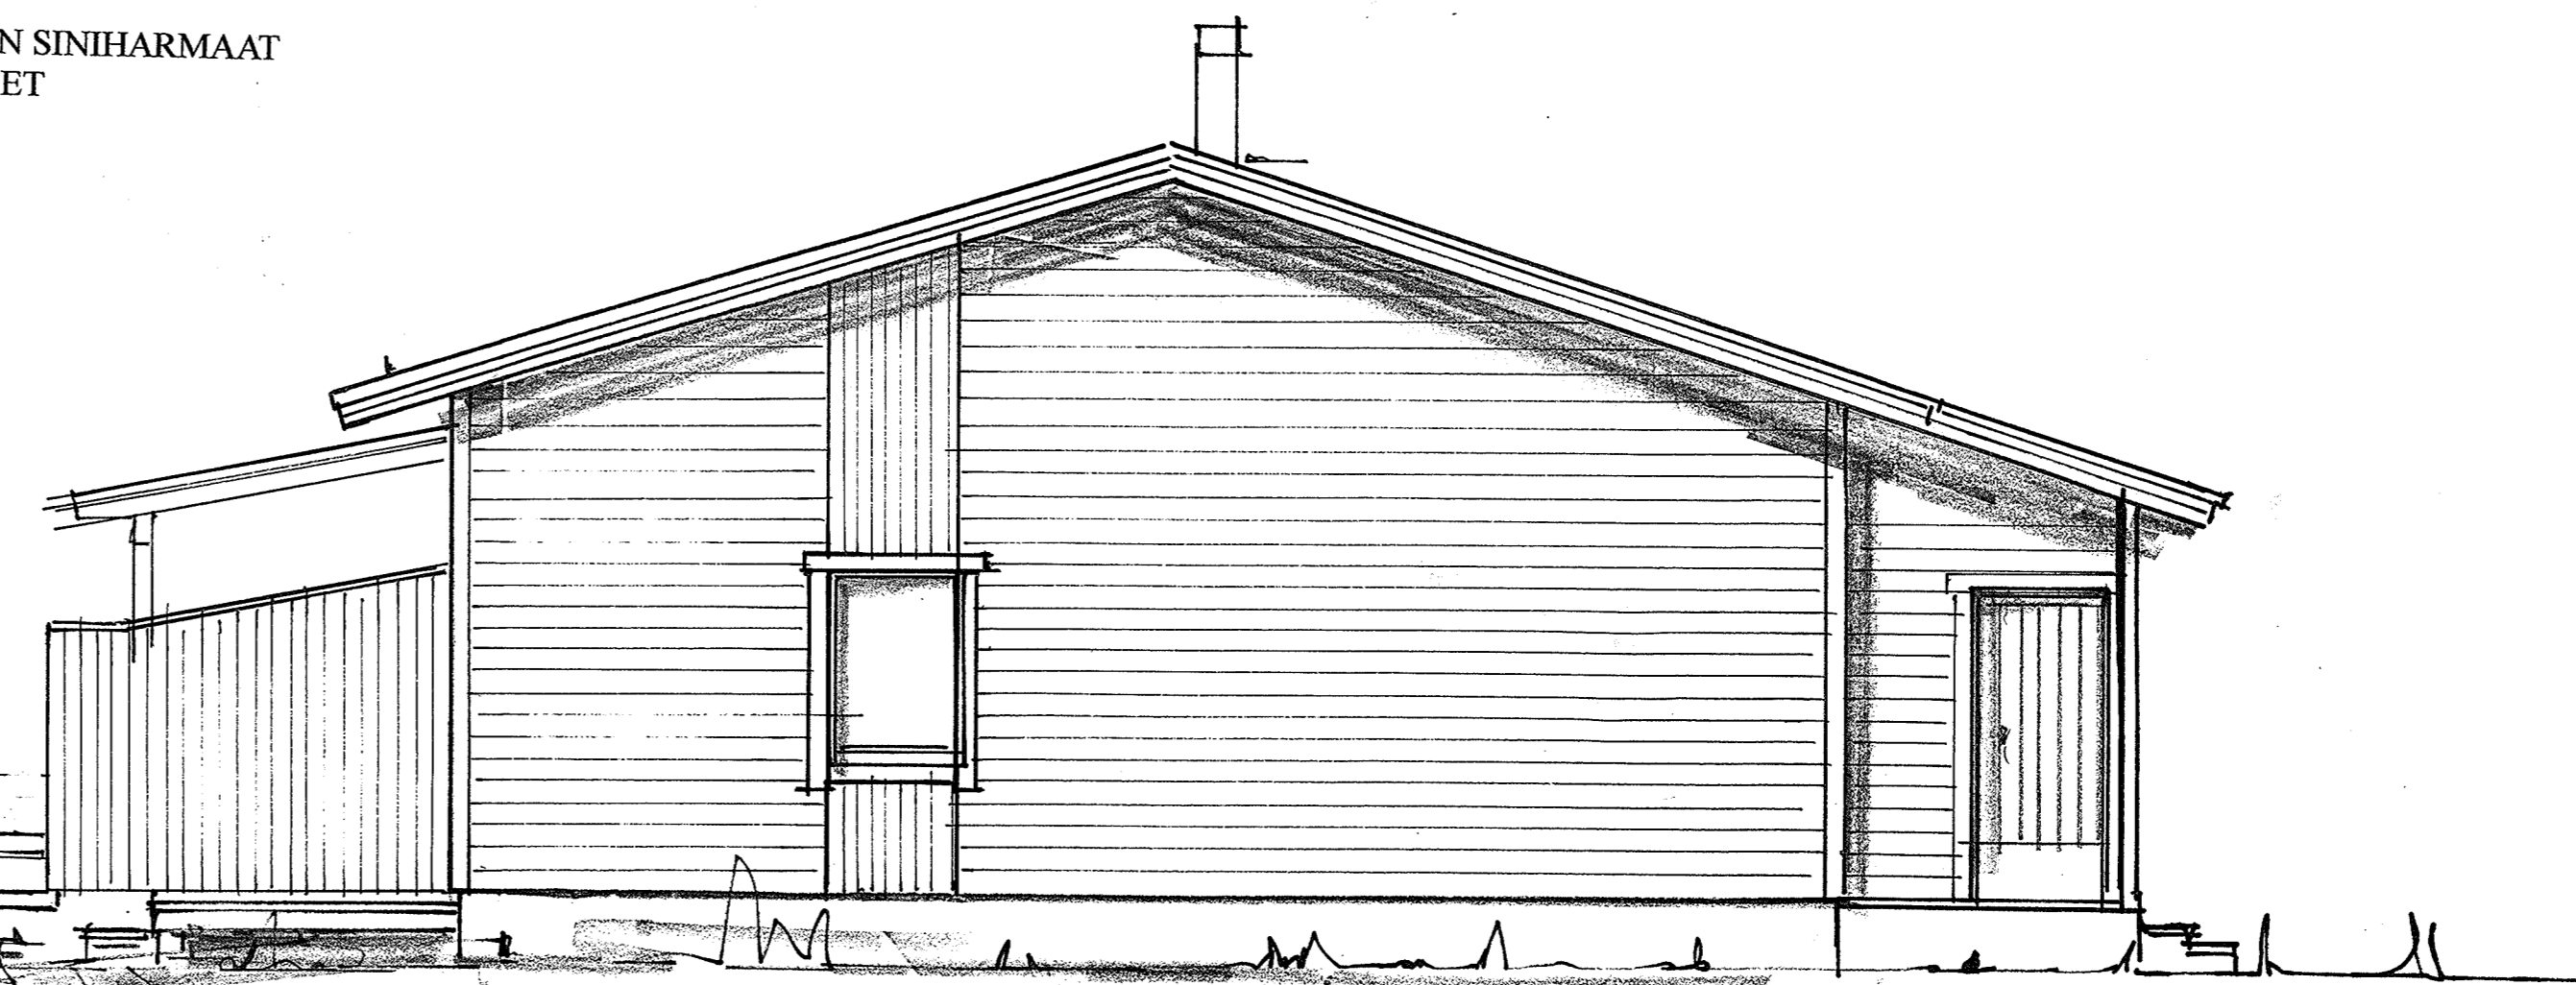

LÄNTEEN

ETELÄÄ

RAJA

TIILIKATE TUMMAN HARMAA  
 ULKOSEINÄT VAAKALAUTA VAALEAN SINIHARMAAT  
 VUORILAUDAT JA IKKUNAT VALKOISET  
 VÄLIAIDAT VAALEAN RUSKEAT

POHJOISEEN

RAJA

ITÄÄN

505-407-34-160	PÄÄPIRUSTUS
UUDISRAKENNUS	JULKISIVUT TALO B 1:50
RIVITALO RAKENNUSLIIKE TIKI OY LUKKARILANTIE 18 04600 MÄNTSÄLÄ	AR 2
RAKENNUSLUVKUNNITTELIJÄ RAIMO AATSINKI PALONÄENKALLIA 36 04660 HUMMINEN RAIMO AATSINKI 0503723839	

*RAI*