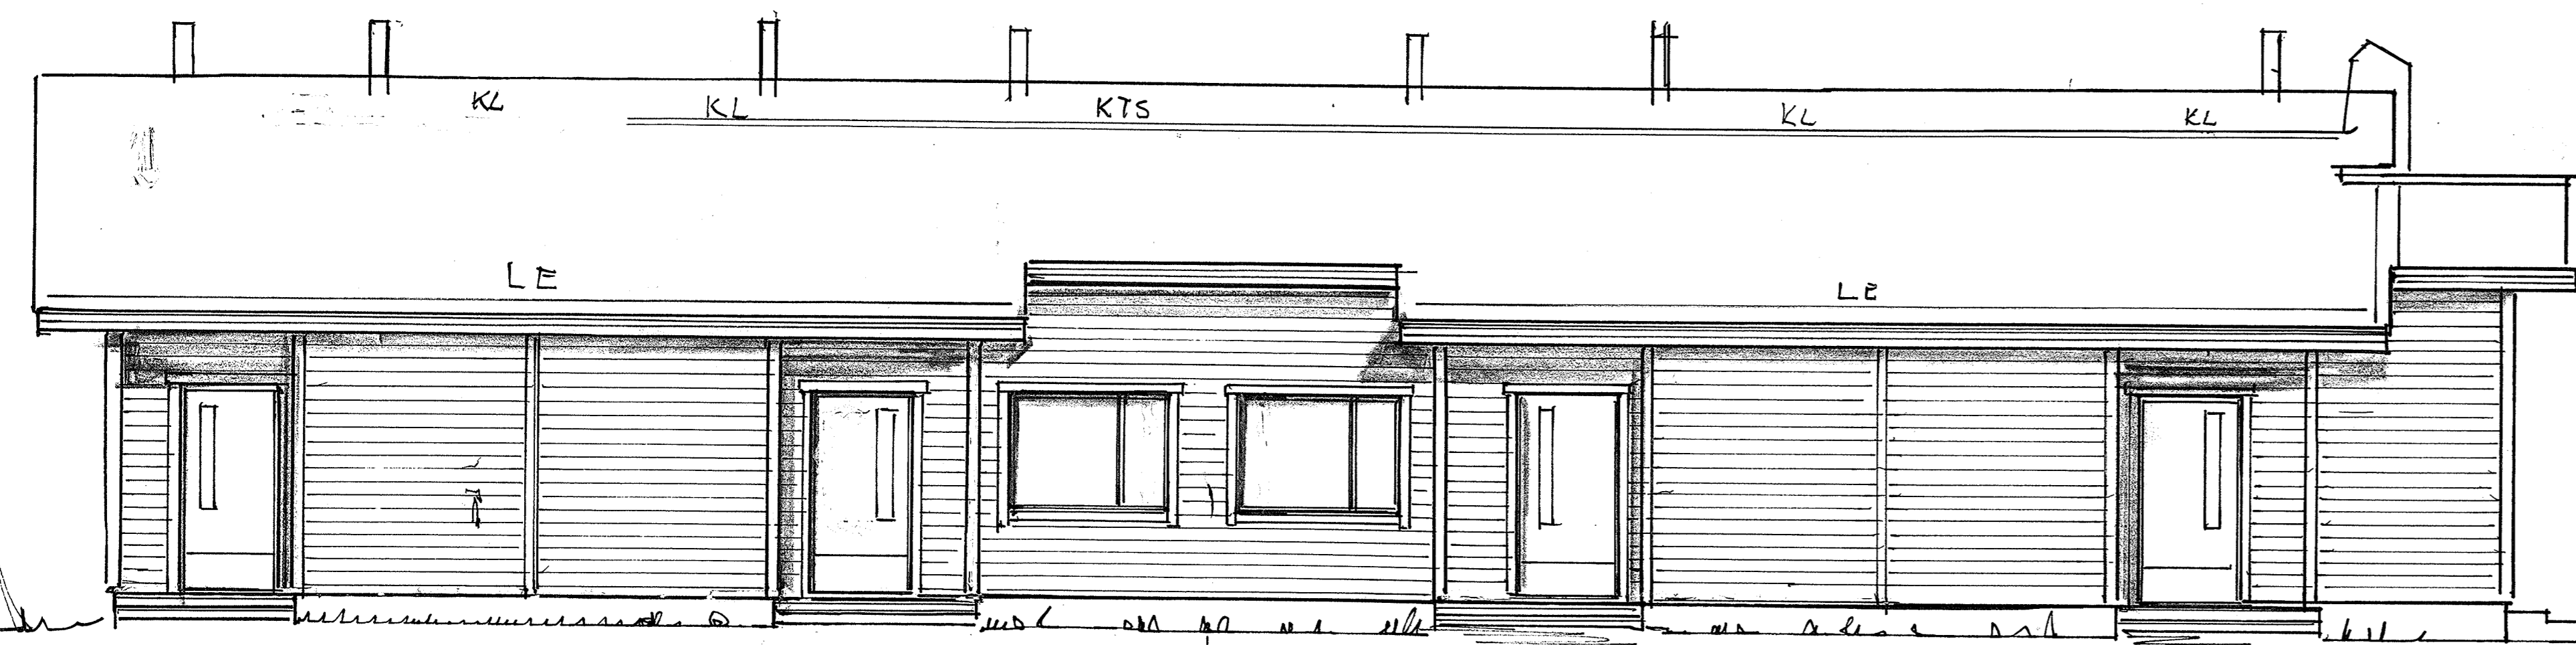

LÄNTEEN

ETELÄÄ

RAJA

TIILIKATE TUMMAN HARMAA  
 ULKOSEINÄT VAAKALAUTA VAALEAN SINIHARMAAT  
 VUORILAUDAT JA IKKUNAT VALKOISET  
 VÄLIAIDAT VAALEAN RUSKEAT

POHJOISEEN

RAJA

ITÄÄN

505-407-34-160	PÄÄPIRUSTUS
UUDISRAKENNUS	JULKISIVUT TALO B 1:50
RIVITALO RAKENNUSLIIKE TIKI OY LUKKARILANTIE 18 04600 MÄNTSÄLÄ	AR 2
RAKENNUSLUVKUNNITTELIJÄ RAIMO AATSINKI PALONÄENKALLIA 36 04660 HUMMINEN RAIMO AATSINKI 0503723839	