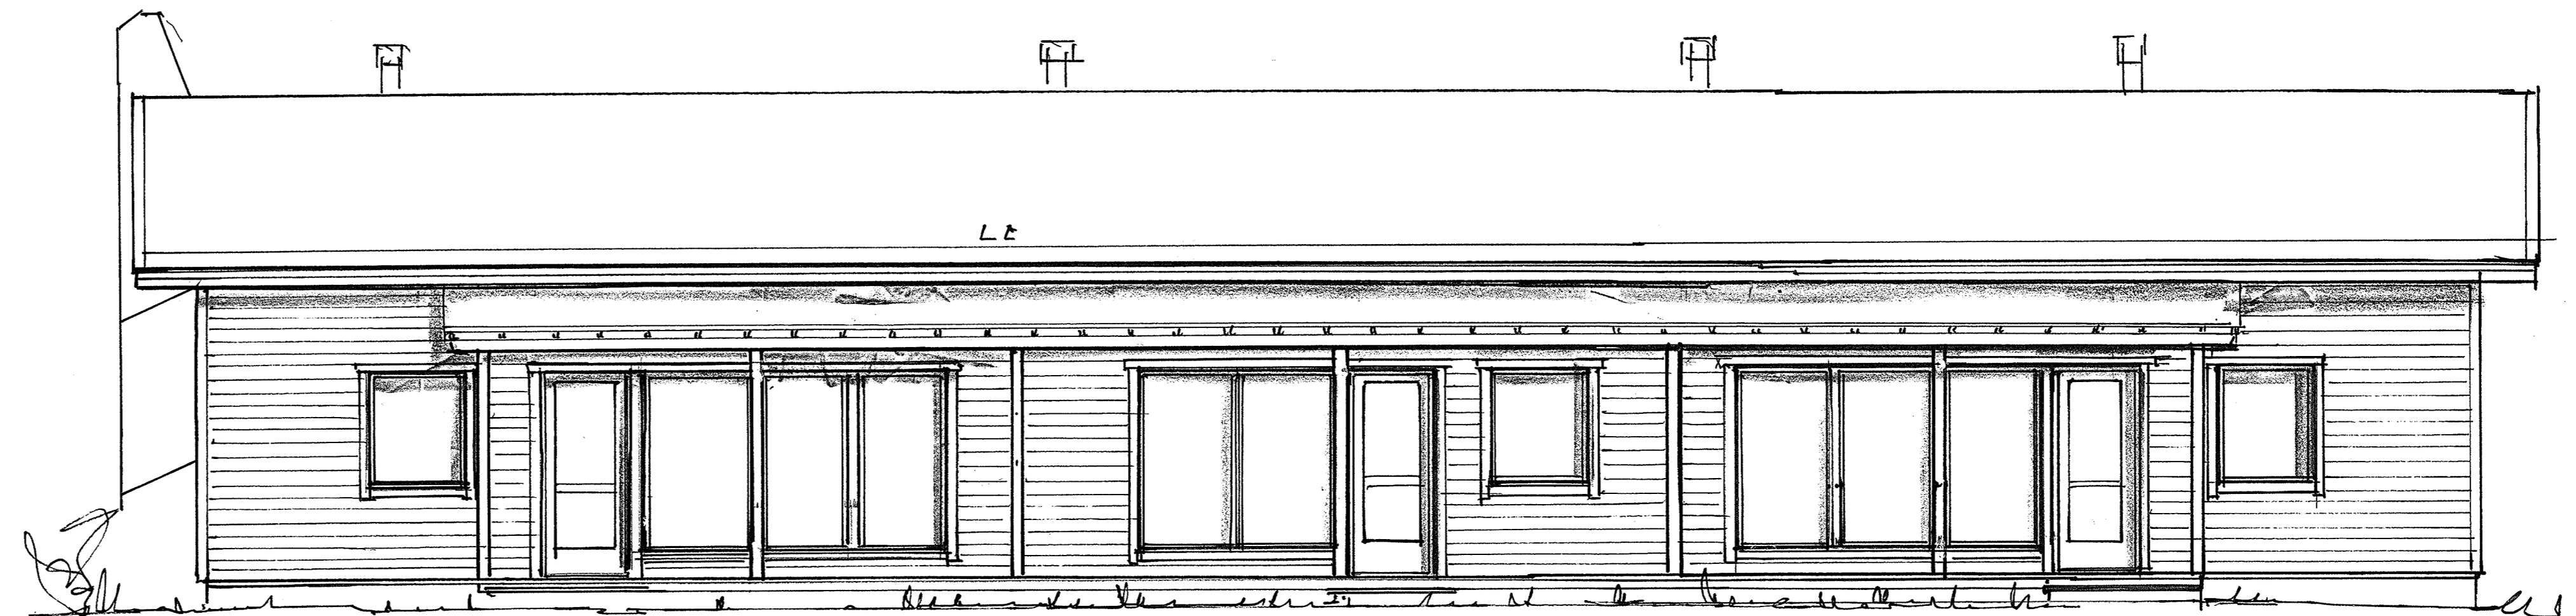

LÄNTEEN

ETELÄÄ

TIILIKATE TUMMAN HARMAA  
 ULKOSEINÄT VAAKALAUTA VAALEAN SINIHARMAAT  
 VUORILAUDAT JA IKKUNAT VALKOISET  
 VÄLIAIDAT VAALEAN RUSKEAT

POHJOISEEN

ITÄÄN

505-407-34-160	PÄÄPIIRUSTUS
UUDISRAKENNUS	JULKISIVUT TALO A 1:50
RIVITALO RAKENNUSLIIKE TIKI OY LUKKARILANTIE 18 04600 MÄNTSÄLÄ	AR 3
RAKENNUSSUUNNITTELIJAINEN RAIMO AATSINKI PALOMÄNKILJA 36 04660 NUMMINEN RAIMO AATSINKI 0503723839	