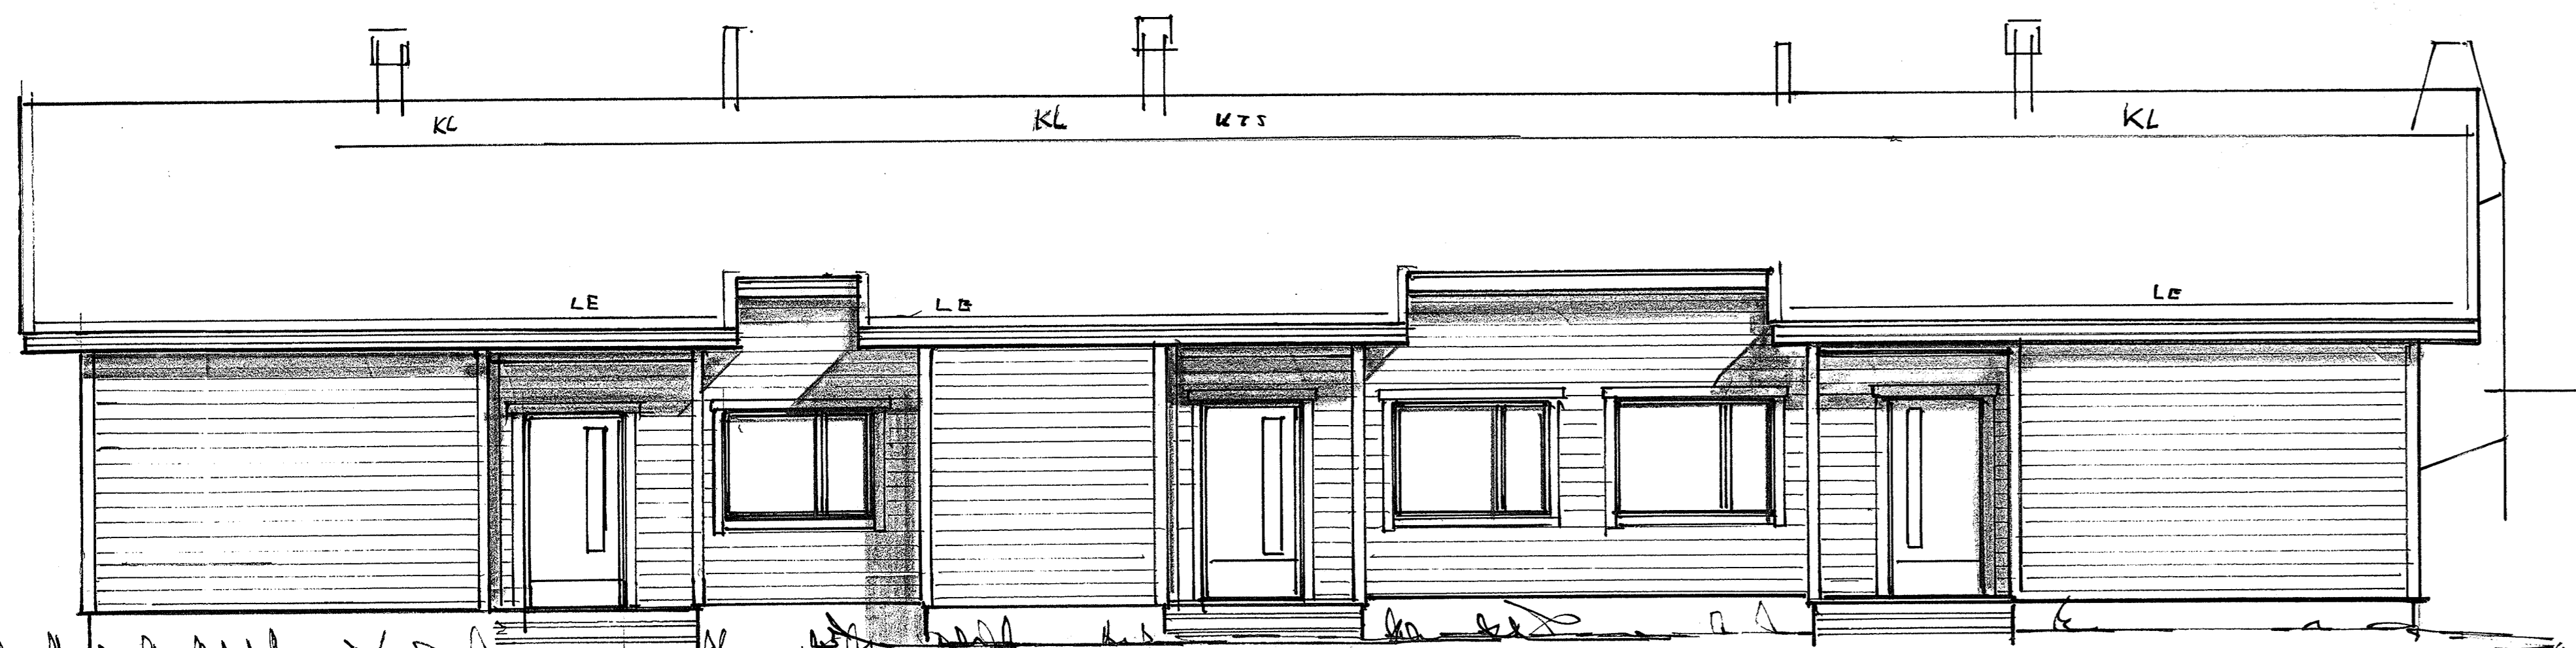

LÄNTEEN

ETELÄÄ

TIILIKATE TUMMAN HARMAA  
 ULKOSEINÄT VAAKALAUTA VAALEAN SINIHARMAAT  
 VUORILAUDAT JA IKKUNAT VALKOISET  
 VÄLIAIDAT VAALEAN RUSKEAT

POHJOISEEN

ITÄÄN

505-407-34-160	PÄÄPIIRUSTUS
UUDISRAKENNUS	JULKISIVUT TALO A 1:50
RIVITALO RAKENNUSLIIKE TIKI OY LUKKARILANTIE 18 04600 MÄNTSÄLÄ	AR 3
RAKENNUSSUUNNITTELIJAINEN RAIMO AATSINKI PALOMÄNKILJA 36 04660 NUMMINEN RAIMO AATSINKI 0503723839	