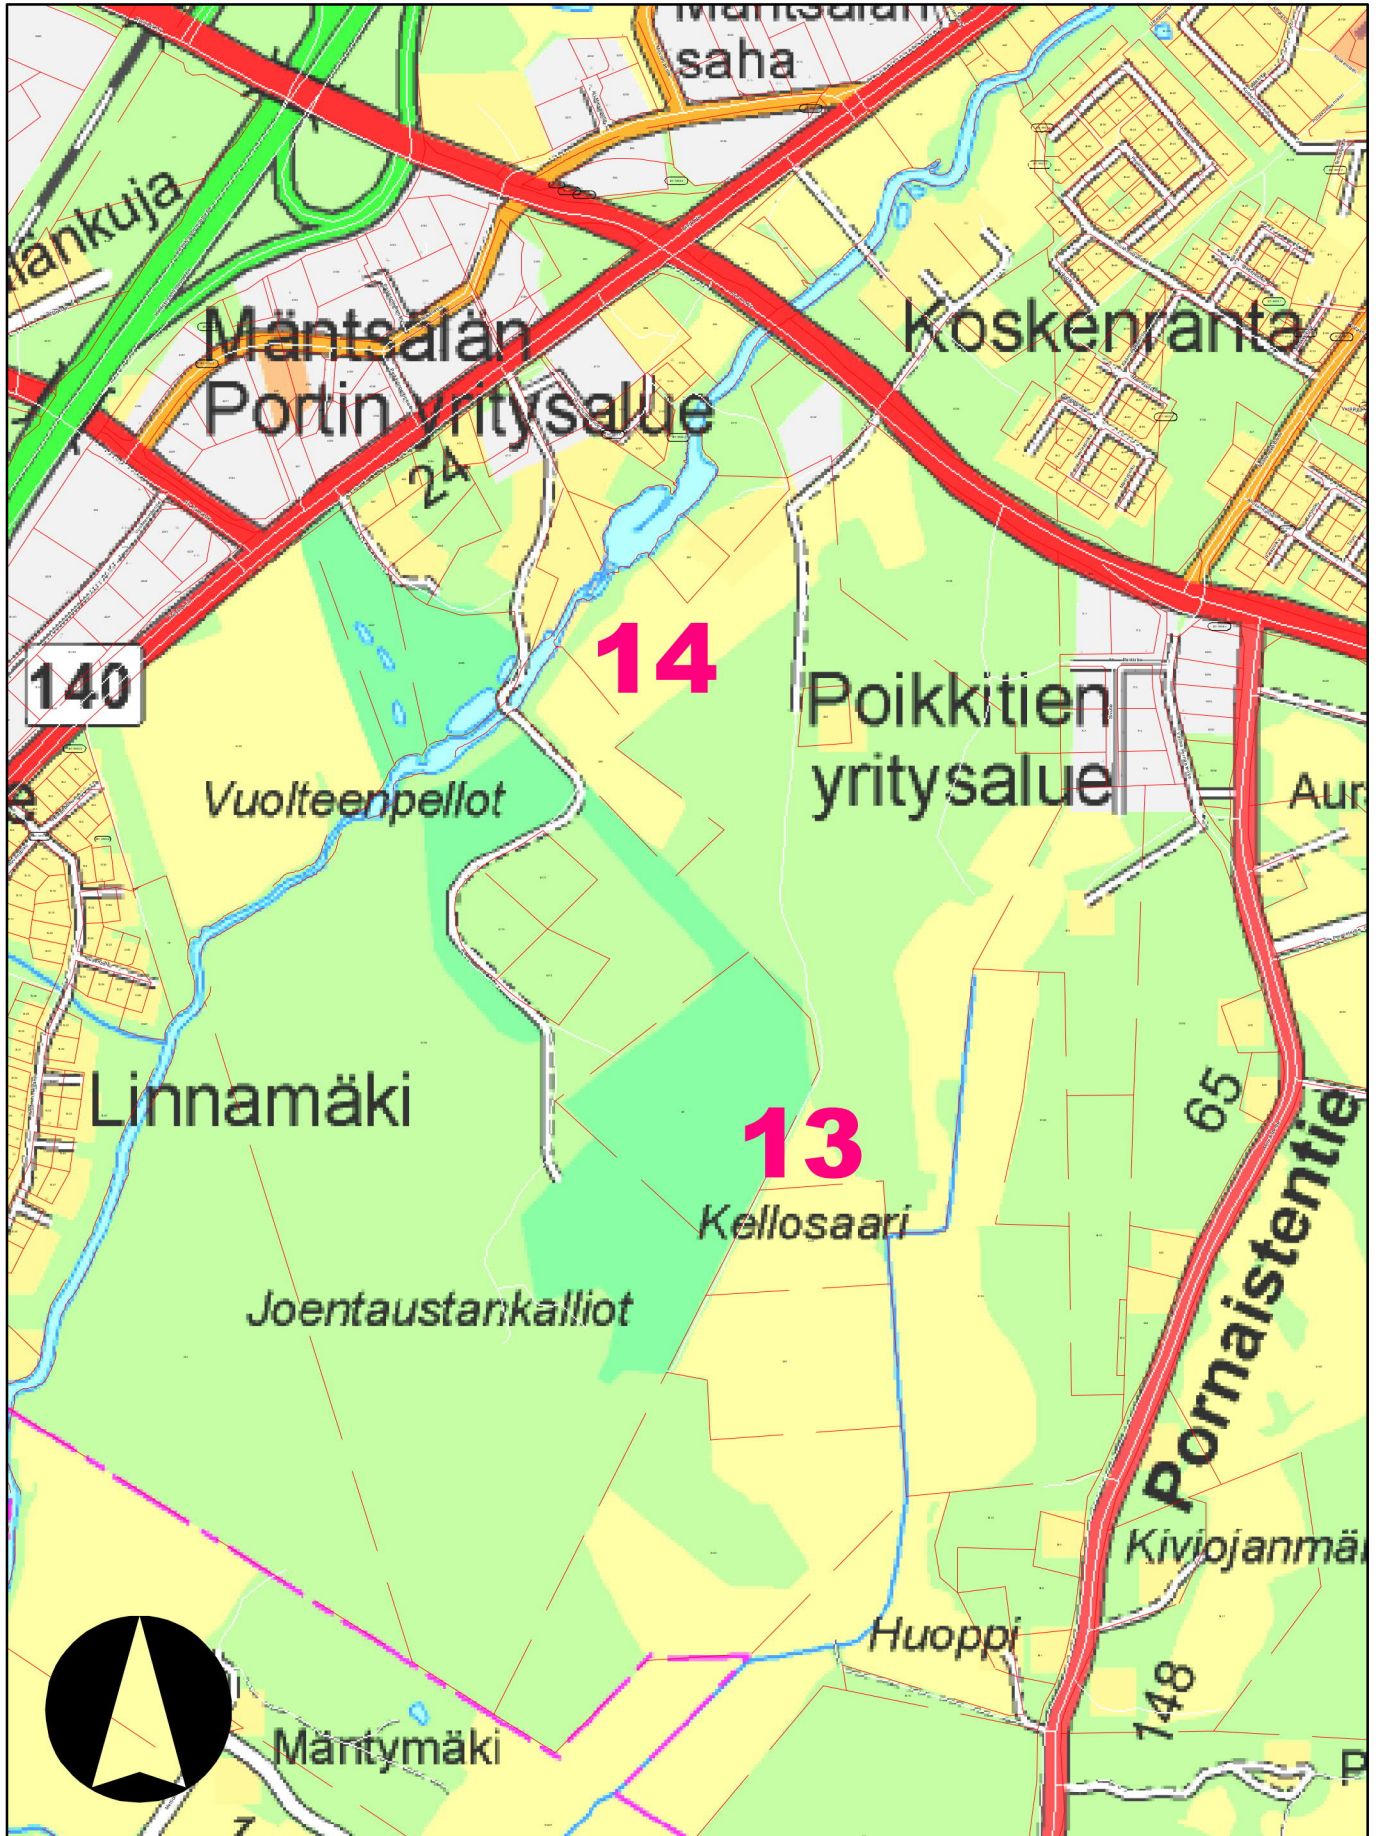

Vuokralle tarjottavat pellot  
kirkonkylä Mäntsälänjoki - Pornaistentie

10.2.2021

1:10 000